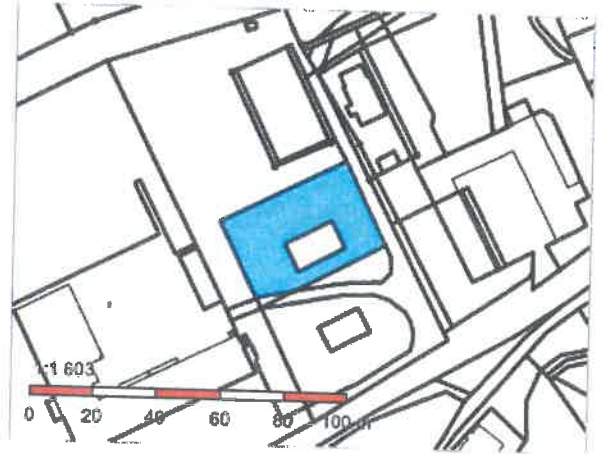

Informace o pozemku

Parcelní číslo: [938/1](#)
Obec: [Hradišín \[536091\]](#)
Katastrální území: [Hradišín \[646521\]](#)
Číslo LV: [10001](#)
Výměra [m²]: 1110
Typ parcely: Parcela katastru nemovitostí
Mapový list:
Určení výměry: Graficky nebo v digitalizované mapě
Druh pozemku: zahrada

Parcelní číslo: [935/4](#)
Obec: [Hradišín \[536091\]](#)
Katastrální území: [Hradišín \[646521\]](#)
Číslo LV: [10001](#)
Výměra [m²]: 2677
Typ parcely: Parcela katastru nemovitostí
Mapový list:
Určení výměry: Graficky nebo v digitalizované mapě

Parcelní číslo: [937/2](#)
Obec: [Hradišín \[536091\]](#)
Katastrální území: [Hradišín \[646521\]](#)
Číslo LV: [10001](#)
Výměra [m²]: 132
Typ parcely: Parcela katastru nemovitostí
Mapový list:
Určení výměry: Graficky nebo v digitalizované mapě
Druh pozemku: zahrada