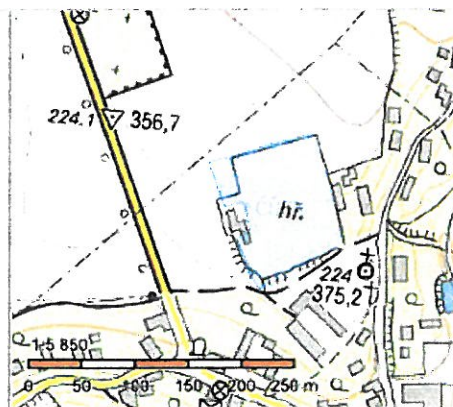

46/2016

Oznámení o záměru pronájmu pozemku

Obec Hradišín vyhlašuje záměr o pronájmu obecního pozemku parc.č. 1013/1 o výměře 11.544 m² druh pozemku ostatní plocha v katastrálním území Hradišín za cenu 1 Kč/m². Záměrci se mohou vyjádřit a předložit své nabídky od 25.05. 2016 do 09.06. 2016 do 15:00 hod.

Informace o pozemku | Nahlížení do katastru nemovitostí

Stránka č. 1 z 1

Informace o pozemku

Parcelní číslo:	1013/1
Obec:	Hradišín [5360911]
Katastrální území:	Hradišín [646521]
Číslo LV:	10001
Výměra [m ²]:	11544
Typ parcely:	Parcela katastru nemovitostí
Mapový list:	KMD
Určení výměry:	Graficky nebo v digitalizované mapě
Způsob využití:	sportoviště a rekreační plocha
Druh pozemku:	ostatní plocha