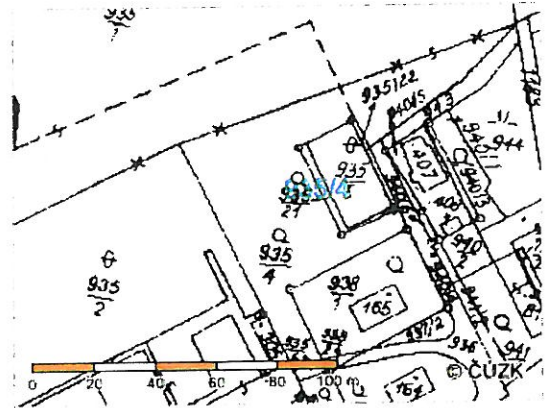

Informace o parcele

Parcelní číslo:	938/1
Obec:	Hradišín [536091]
Katastrální území:	Hradišín [646521]
Číslo LV:	10001
Výměra [m ²]:	1110
Typ parcely:	Parcela katastru nemovitostí
Mapový list:	STEP2880,V.S.VII-08-17
Určení výměry:	Graficky nebo v digitalizované mapě
Druh pozemku:	zahrada

Informace o parcele

Parcelní číslo:	935/4
Obec:	Hradišín [536091]
Katastrální území:	Hradišín [646521]
Číslo LV:	10001
Výměra [m ²]:	3173
Typ parcely:	Parcela katastru nemovitostí
Mapový list:	STEP2880,V.S.VII-08-17
Určení výměry:	Graficky nebo v digitalizované mapě
Druh pozemku:	zahrada

Parcelní číslo:	937/2
Obec:	Hradišín [536091]
Katastrální území:	Hradišín [646521]
Číslo LV:	10001
Výměra [m ²]:	132
Typ parcely:	Parcela katastru nemovitostí
Mapový list:	STEP2880,V.S.VII-08-17
Určení výměry:	Graficky nebo v digitalizované mapě
Druh pozemku:	zahrada