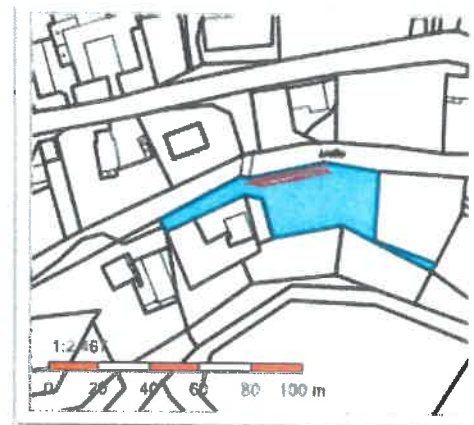

47/2019

o.j: 311/2019

Oznámení o záměru pronájmu pozemku

Obec Hradišín vyhlašuje záměr o pronájmu části obecného pozemku parc.č. 2039/1 o výměře 100 m², druh pozemku ostatní plocha v katastrálním území Hradišín za cenu 1,- Kč/m². Zájemci se mohou vyjádřit a předložit své nabídky od 29.05. 2019 do 14.06. 2019.

Informace o pozemku | Nahlížení do katastru nemovitostí

Stránka č. 1 z 1

Informace o pozemku

Parcelní číslo:	2039/1
Obec:	Hradišín [536091]
Katastrální území:	Hradišín [646521]
Číslo LV:	10001
Výměra [m²]:	1482
Typ parcely:	Parcela katastru nemovitostí
Mapový list:	KMD
Určení výměry:	Graficky nebo v digitalizované mapě
Způsob využití:	sportoviště a rekreační plocha
Druh pozemku:	ostatní plocha

100 m²

Vlastníci, jiní oprávnění

Vlastnické právo
Obec Hradišín, č. p. 65, 78804 Hradišín

Podíl

Způsob ochrany nemovitosti

Nejsou evidovány žádné způsoby ochrany.

Seznam BPEJ

Parcela nemá evidované BPEJ.

Vyvěšeno: 29.05. 2019

Sňato: 14.06. 2019

Razítko a podpis: Holoušová, starostka

OBEC HRABIŠÍN
788 04 HRABIŠÍN 65
IČO: 00302619