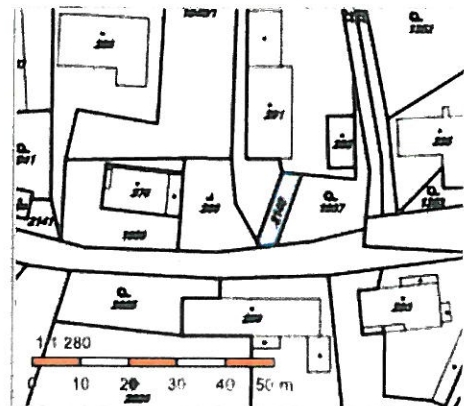

Informace o pozemku | Nahlížení do katastru nemovitostí

Stránka č. 1 z 1

Informace o pozemku

Parcelní číslo:	2140
Obec:	Hradišín [536091]
Katastrální území:	Hradišín [646521]
Číslo LV:	10001
Výměra [m ²]:	65
Typ parcely:	Parcela katastru nemovitostí
Mapový list:	KMD
Určení výměry:	Graficky nebo v digitalizované mapě
Způsob využití:	ostatní komunikace
Druh pozemku:	ostatní plocha